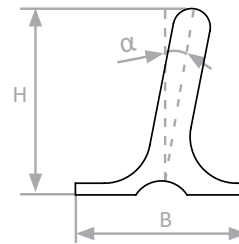

# RS30

Listelli PVC-PU / PVC-PU listel

## Dimensioni listelli/ listel dimensions

Valore / value		
B	mm	37
H	mm	30
$\alpha$	°	10

## Caratteristiche listelli / listel characteristics

	Um	Norme / norms	Valore / value
Polimero / compound			PVC
Colore / colour			bianco / white <input checked="" type="checkbox"/>
			blu / blue <input checked="" type="checkbox"/>
			verde / green <input checked="" type="checkbox"/>
			traslucido / traslucid <input type="checkbox"/>
Durezza / hardness	SH/A		61
Diam. tamburo motore / min. diam. motor pulley	mm		100